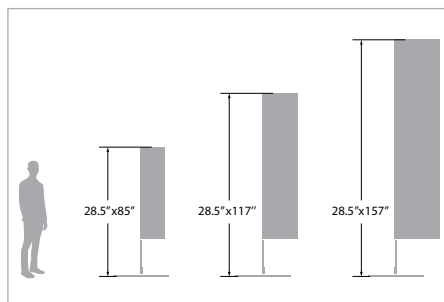

OPTIONNEL (\$)

		FORMAT			
		Extra petit (6'4")	Petit (8'2,5")	Moyen (11'3,5")	Grand (15'5")
T = Toile S = Structure	T	21"x66"	28.5"x86"	28.5"x122"	28.5"x176"
	S	21"x76"	28.5"x98.5"	28.5"x135.5"	28.5"x185"

VOTRE CHOIX DE BASE (\$)

OPTIONNEL (\$)

		FORMAT			
		Extra petit (5'10")	Petit (7'3")	Moyen (10.3')	Grand (14.3')
T = Toile S = Structure	T	19.8"x58,2"	28.3"x 77.8"	32"x 102"	T 35"x 158.9"
	S	19.8"x 70"	S 28.3"x 87"	S 32"x 123"	S 35"x 171"

VOTRE CHOIX DE BASE (\$)

OPTIONNEL (\$)

		FORMAT			
		Extra petit (6.5")	Petit (7'1")	Moyen (9'9")	Grand (13'1")
T = Toile S = Structure	T	21"x66"	28.5"x70"	28.5"x102"	28.5"x142"
	S	21"x76"	28.5"x85"	28.5"x117"	28.5"x157"

● GREAT POLE

2024-2025

INCLUS DANS LE PRIX

	FORMAT	
T = Toile S = Structure	Toile 1 côté et structure (S 18.4 pieds)	Toile seulement (T 6 pieds)

● X-BANNER

2024-2025

INCLUS DANS LE PRIX

Description	FORMAT	
Toile et structure	X-Banner A	X-Banner B
	31.5"x78.75"	24"x60"