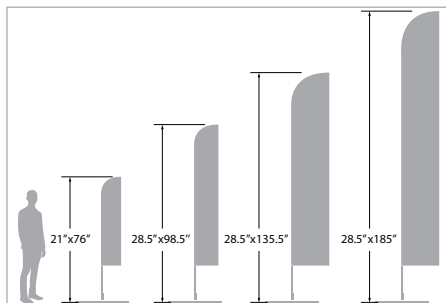

CATALOGUE
2024-2025

**MONO
• LINO**

CENTRE D'IMPRESSION
NUMÉRIQUE
GRAND FORMAT

CUTSAIL

VOTRE CHOIX DE FORME

2024-2025

INCLUS DANS LE PRIX

VOTRE CHOIX DE BASE (\$)

OPTIONNEL (\$)

		FORMAT			
		Extra petit (6'4")	Petit (8'2,5")	Moyen (11'3,5")	Grand (15'5")
T = Toile S = Structure	T	21"x66"	28.5"x86"	28.5"x122"	28.5"x176"
	S	21"x76"	28.5"x98.5"	28.5"x135.5"	28.5"x185"

VOTRE CHOIX DE BASE (\$)

OPTIONNEL (\$)

		FORMAT			
		Extra petit (5'10")	Petit (7'3")	Moyen (10.3')	Grand (14.3')
T = Toile S = Structure	T	19.8"x58,2"	28.3"x 77.8"	32"x 102"	T 35"x 158.9"
	S	19.8"x 70"	S 28.3"x 87"	S 32"x 123"	S 35"x 171"

● GREAT POLE

2024-2025

INCLUS DANS LE PRIX

	FORMAT	
T = Toile S = Structure	Toile 1 côté et structure (S 18.4 pieds)	Toile seulement (T 6 pieds)

● X-BANNER

2024-2025

INCLUS DANS LE PRIX

Description	FORMAT	
Toile et structure	X-Banner A	X-Banner B
	31.5"x78.75"	24"x60"