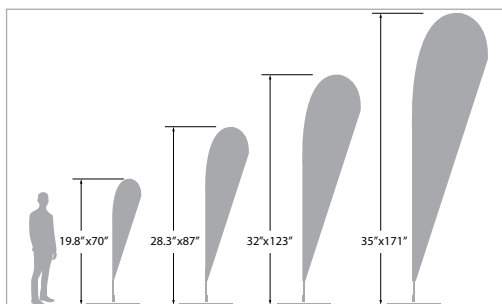

OPTIONNEL (\$)

		FORMAT			
		Extra petit (6'4")	Petit (8'2,5")	Moyen (11'3,5")	Grand (15'5")
T = Toile S = Structure	T	21"x66"	28.5"x86"	28.5"x122"	28.5"x176"
	S	21"x76"	28.5"x98.5"	28.5"x135.5"	28.5"x185"

VOTRE CHOIX DE BASE (\$)

OPTIONNEL (\$)

		FORMAT			
		Extra petit (5'10")	Petit (7'3")	Moyen (10.3')	Grand (14.3')
T = Toile S = Structure	T	19.8"x58,2"	28.3"x 77.8"	32"x 102"	T 35"x 158.9"
	S	19.8"x 70"	S 28.3"x 87"	S 32"x 123"	S 35"x 171"

VOTRE CHOIX DE BASE (\$)

OPTIONNEL (\$)

		FORMAT			
		Extra petit (6.5")	Petit (7'1")	Moyen (9'9")	Grand (13'1")
T = Toile S = Structure	T	21"x66"	28.5"x70"	28.5"x102"	28.5"x142"
	S	21"x76"	28.5"x85"	28.5"x117"	28.5"x157"

● GREAT POLE

2024-2025

INCLUS DANS LE PRIX

	FORMAT	
T = Toile S = Structure	Toile 1 côté et structure (S 18.4 pieds)	Toile seulement (T 6 pieds)

● X-BANNER

2024-2025

INCLUS DANS LE PRIX

Description	FORMAT	
Toile et structure	X-Banner A	X-Banner B
	31.5"x78.75"	24"x60"